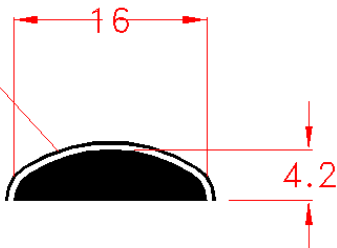

IPL

ABS PVC 16 DR