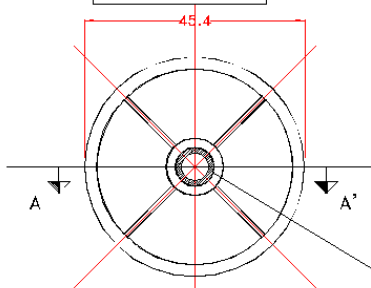

EMB FIL M6  
TURO 40

INSERT TEC-B-M6