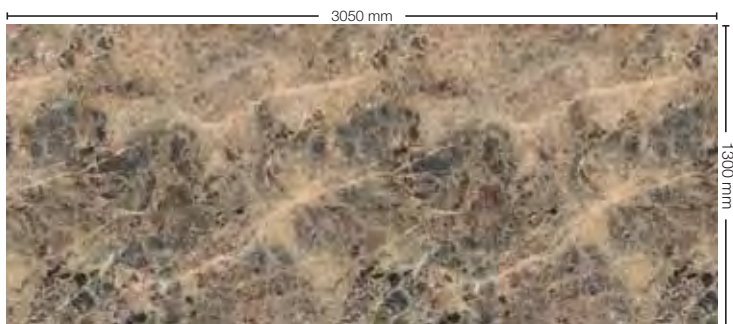

F3457
Breccia Paradiso

TRUE SCALE